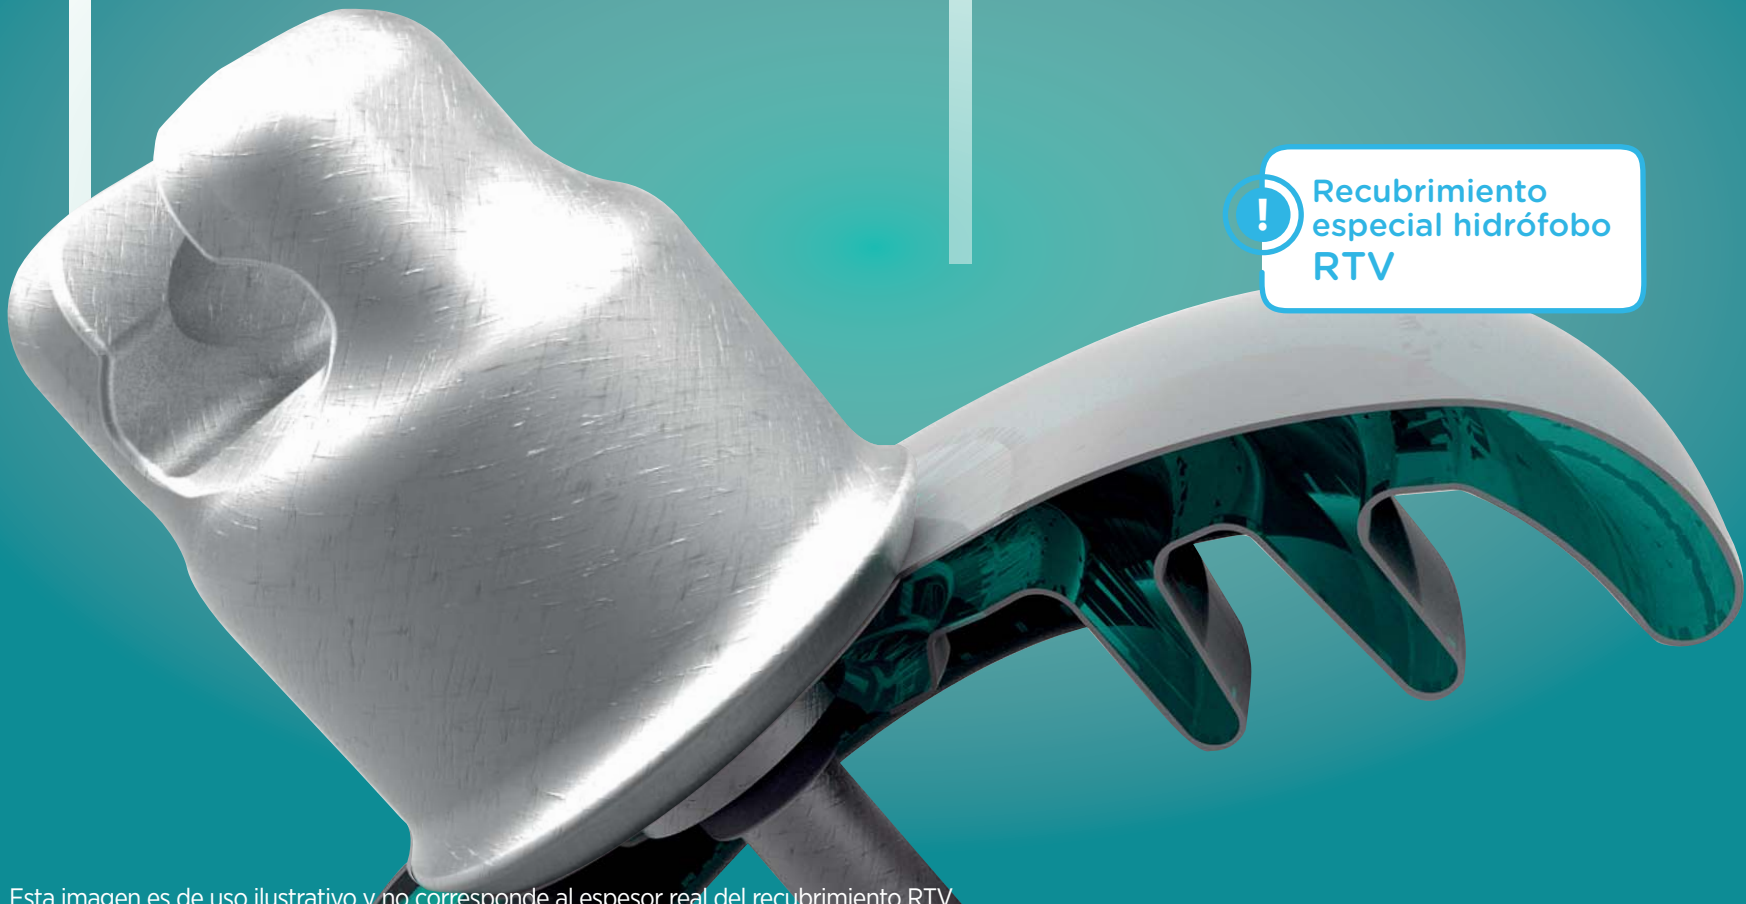

RTV, Soluciones PARA TRANSMISIÓN

Ahora GAMMA ofrece a sus clientes la posibilidad de tener sus productos con un recubrimiento especial hidrófobo basado en silicona RTV, integrando las cualidades de la superficie polimérica con la resistencia mecánica y longevidad de la porcelana y el vidrio.

Beneficios

- Disminución en la corriente de fuga
- Reducción en gastos de mantenimiento
- Excelentes características de autolimpieza

Aplicaciones

- Zonas de alta contaminación
- Zonas de contaminación normal
- Áreas de difícil mantenimiento

RTV Soluciones
PARA TRANSMISIÓN

Esta imagen es de uso ilustrativo y no corresponde al espesor real del recubrimiento RTV

Contáctenos:
Juan Pedro Tascón
jptascon@corona.com.co
Tel: 305 80 28